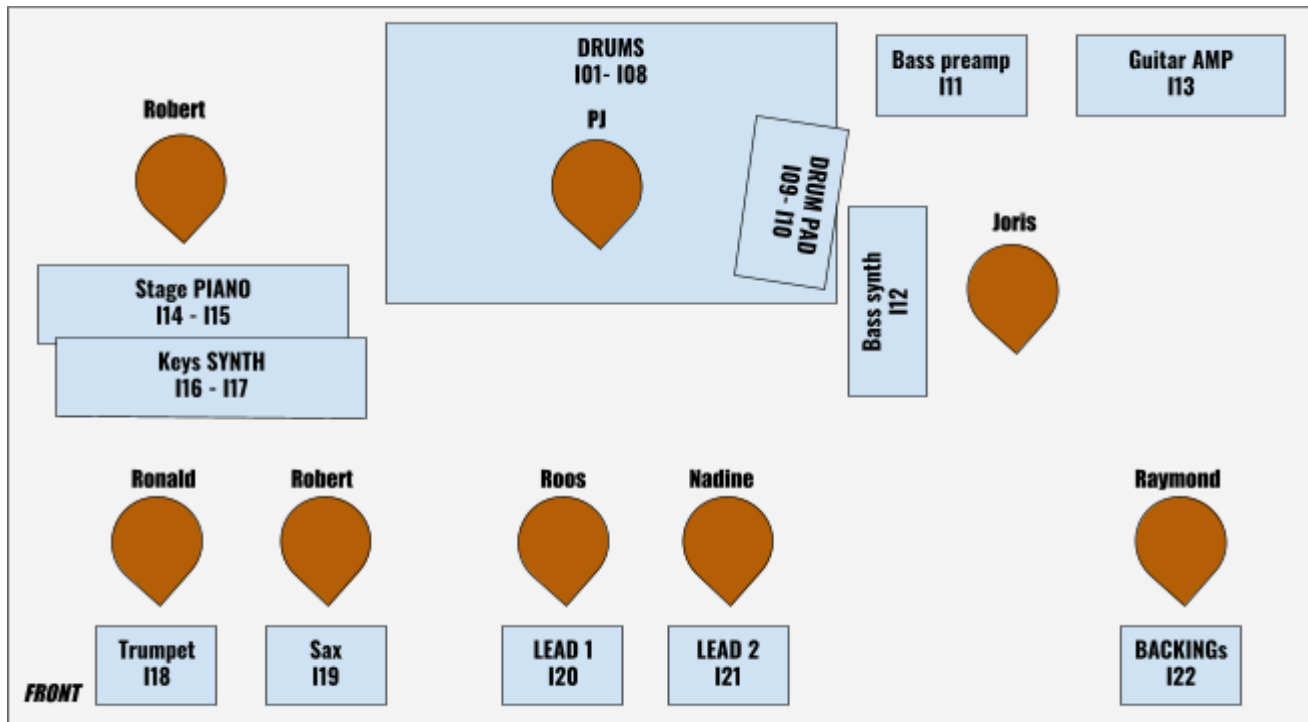

Hospitality rider

Parking

Gelieve 4 parkeerplaatsen te voorzien op een veilige plaats vlakbij de zaal/festival.

Backstage ruimte

Voor de opslag van spullen tijdens het optreden, dient een afsluitbare ruimte aanwezig te zijn. Ook dient een backstage ruimte aanwezig te zijn om te kunnen omkleden.

Technische rider

Backline

SOULID! neemt (*tenzij anders overeengekomen*) haar eigen backline mee, bestaande uit:

- Drumset
- Gitaarversterker
- Elektrische piano + synthesizer

Priklijst

Instrument	NR	Zelf	Benodigd
Bassdrum	I01		Mic
Snare	I02		Mic
Hi-hat	I03		Mic
Tom	I04		Mic
Tom	I05		Mic
Floor Tom	I06		Mic
Overhead	I07		Mic
Overhead	I08		Mic
Drum pads L	I09		DI (Jack out)
Drum pads R	I10		DI (Jack out)
Bass guitar	I11	MarkBass PreAmp (XLR) (no amp)	-
Bass synth	I12		DI (Jack out)
Guitar	I13		Mic
Stage piano L	I14		XLR
Stage piano R	I15		XLR
Keys synth L	I16		DI (Jack out)
Keys synth R	I17		DI (Jack out)
Trumpet	I18	Mic (clip on, phantom pwr)	XLR

Sax	I19	Mic	XLR
Lead vocal 1	I20		Wireless mic + stand
Lead vocal 2	I21		Wireless mic + stand
Backing vocal 1	I22		Mic + stand

Laatst bijgewerkt: 5-3-2019 Pagina 2 van 3

Monitoring

Naam	Zelf	Benodigd	Mix
Drums <i>Pieter Jan</i>	In-ear	Bodypack	Alles. Met nadruk op zang en bas.
Guitar <i>Raymond</i>	In-ear	Bodypack*	Alles. Blazers lager in de mix
Bass <i>Joris</i>	In-ear	Bodypack*	Alles. Blazers lager in de mix
Keys <i>Robert</i>	In-ear	Bodypack	Alles. Blazers lager in de mix
Horn section <i>Ronald + Robert</i>		Monitor	Horns, keys, bass, vocals, guitar
Lead vocal 1 <i>Roos</i>	In-ear	<u>Wireless</u> bodypack + Monitor**	Alles. Blazers lager in de mix
Lead vocal 2 <i>Nadine</i>	In-ear	Wireless bodypack	Alles. Blazers lager in de mix

* Bij voorkeur wireless.

** 1 back-up monitor voor lead zangeressen met zang + keys

Podiumplan

- Op het podium op elke hoek tenminste 4 x 220V aansluiting;
- Podium minimaal 4 bij 6 meter. (min 8 podiumdelen)